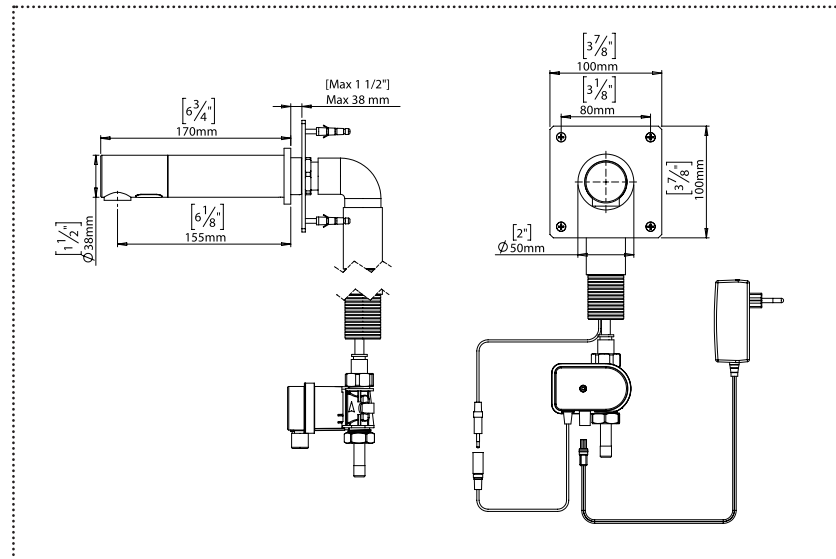

## BETRIEB

Die Armatur wird automatisch aktiviert, sobald der Benutzer seine Hand in den Sensorbereich hält und stoppt wenn der Benutzer seine Hand wieder entfernt.

### PRODUKTÜBERSICHT

Montage	Verdeckt, Wandmontage
Stromversorgung	<ul style="list-style-type: none"> <li>• 9V Batterie (nicht im Lieferumfang)</li> <li>• 9V Netzteil</li> </ul>
Empf. Fließdruck	0,5-8,0 bar / 7,0-116,0 psi
Wasserversorgung	Für kaltes oder vorgemischtes Wasser
Durchfluss	6 l/min / 1.58 gpm - SSR PCA Strahl
Wassersparoptionen	4 l/min / 1 gpm ; 3 l/min / 0.8 gpm 1.89 l/min / 0.5 gpm ; 1.3 l/min / 0.35 gpm - PCA spray
Wassertemperatur	70°C Maximum
Sicherheitsabschaltung	90 Sekunden, Einstellbar per Fernbedienung

### BESTELLINFORMATIONEN

Modell	Artikelnummer	Stromversorgung	Montage
Metrix Wandarmatur Batterie	199 20 50	Dual Power Input Box	Für Gips- und Trockenwandbau; Ziegelwand- und Betonkonstruktionen
Metrix Wandarmatur Netz	199 20 53	9V Netzteil	